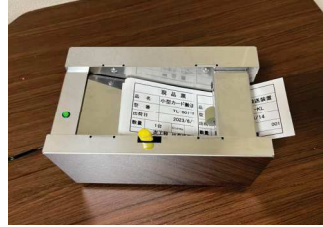

小型カード搬送装置

TL-001

- ・A7サイズの紙を1枚1枚送ります。
- ・現品票、取扱説明書、リーフレット、カタログ等の搬送に最適。
- ・作業時間短縮のお役に立ちます。

- 紙の束から1枚ずつ送り出します！
- 1枚1枚出てくるので手で取るより早くて便利！
- 工場での作業改善・無人化に！
- 2つ折り、3つ折りにも対応！
- 手袋をして作業されている方におすすめ！

■セットした紙を送り出します

1)紙束をセットしスイッチON。

2)1枚送り出されます。

3)取り出すと次が搬送されます。

使用例

- ・現品票を送り出す
⇒通い箱へ
- ・リーフレット・カタログを送り出す
⇒商品に同梱

<主な仕様>

対応用紙サイズ	最大84×105mm
排紙速度	約34枚/分(長さ100mm時)
用紙の積載枚数	紙厚t=0.13mmで約200枚
本体大きさ	横210×奥136×高133mm
使用電源	12V 1.5A
重量	約1.5kg