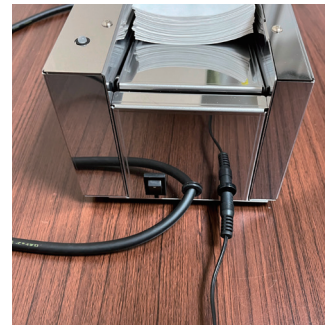

③食品工場・御菓子工場様

リーフレット・チラシ・フライヤー・カタログ等を取り出し商品や袋の中へ投入。省人化に加え、誤梱包、誤投入の防止にも貢献。

TL-030

【カスタマイズ例】

カウンター取付

PLCとの接続

【主な仕様】

機種	TL-001 (A7サイズ対応)	TL-030 (かんばん対応)	TL-500 (A5サイズ対応)
本対大きさ	横:208×奥:143×高:133mm	横:260×奥:143×高:140mm	横:262×奥:202高:150mm
対応サイズ	90mm×140mm(最大)	85mm×200mm(最大)	148mm×210mm(最大)
積載枚数	紙厚t=0.13mmで約200枚		
排紙速度	1分間 約33枚		
使用電源	12V 1.5A		
重量	約1.5kg	約2.0kg	約2.5kg