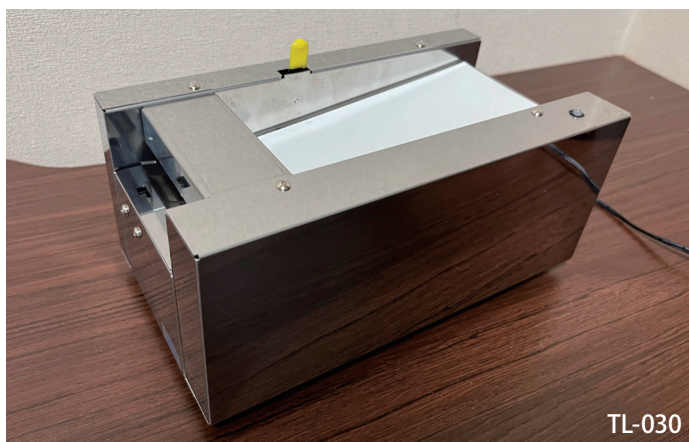

紙を1枚ずつ 取り出せる装置

現品票・かんぱん・取扱説明書・チラシ・カタログ等の搬送に

- 封入ミスの軽減と作業工数の削減。
- 大企業の工場、物流センター等で導入実績多数。
- 操作が簡単。コンパクト。カスタム対応可能。

こんなお悩みありませんか？

- 紙の束から1枚1枚取り出したいけど2枚取れてしまう。
- 手袋をしている為1枚ずつ取れない。
- ピッキング確認後、数が合わない。

そんなお悩みを解消します。

大手自動車メーカー様、部品工場様、お菓子工場様等へ導入

小型カード搬送装置:TL-001/TL-030/TL-500

〈導入事例〉

①自動車部品製造工場様

かんばんや現品票を1枚ずつ取り出し通い箱へ投入。紙の束から抜き出す手間が省けるうえ軍手や革手袋をしたままでも取り出せるため作業工程の短縮を実現しました。

②大手電機メーカー工場様

取扱説明書を1枚ずつ取出し商品箱の中へ封入します。

自動で送り出されるため作業が簡素化され封入もれが減りました。オプションでカウンターを取りつけ枚数チェックも行っています。

③食品工場・御菓子工場様

リーフレット・チラシ・フライヤー・カタログ等を取り出し商品や袋の中へ投入。省人化に加え、誤梱包、誤投入の防止にも貢献。

TL-030

【カスタマイズ例】

カウンター取付

PLCとの接続

【主な仕様】

機種	TL-001 (A7サイズ対応)	TL-030 (かんばん対応)	TL-500 (A5サイズ対応)
本対大きさ	横:208×奥:143×高:133mm	横:260×奥:143×高:140mm	横:262×奥:202高:150mm
対応サイズ	90mm×140mm(最大)	85mm×200mm(最大)	148mm×210mm(最大)
積載枚数	紙厚t=0.13mmで約200枚		
排紙速度	1分間 約33枚		
使用電源	12V 1.5A		
重量	約1.5kg	約2.0kg	約2.5kg